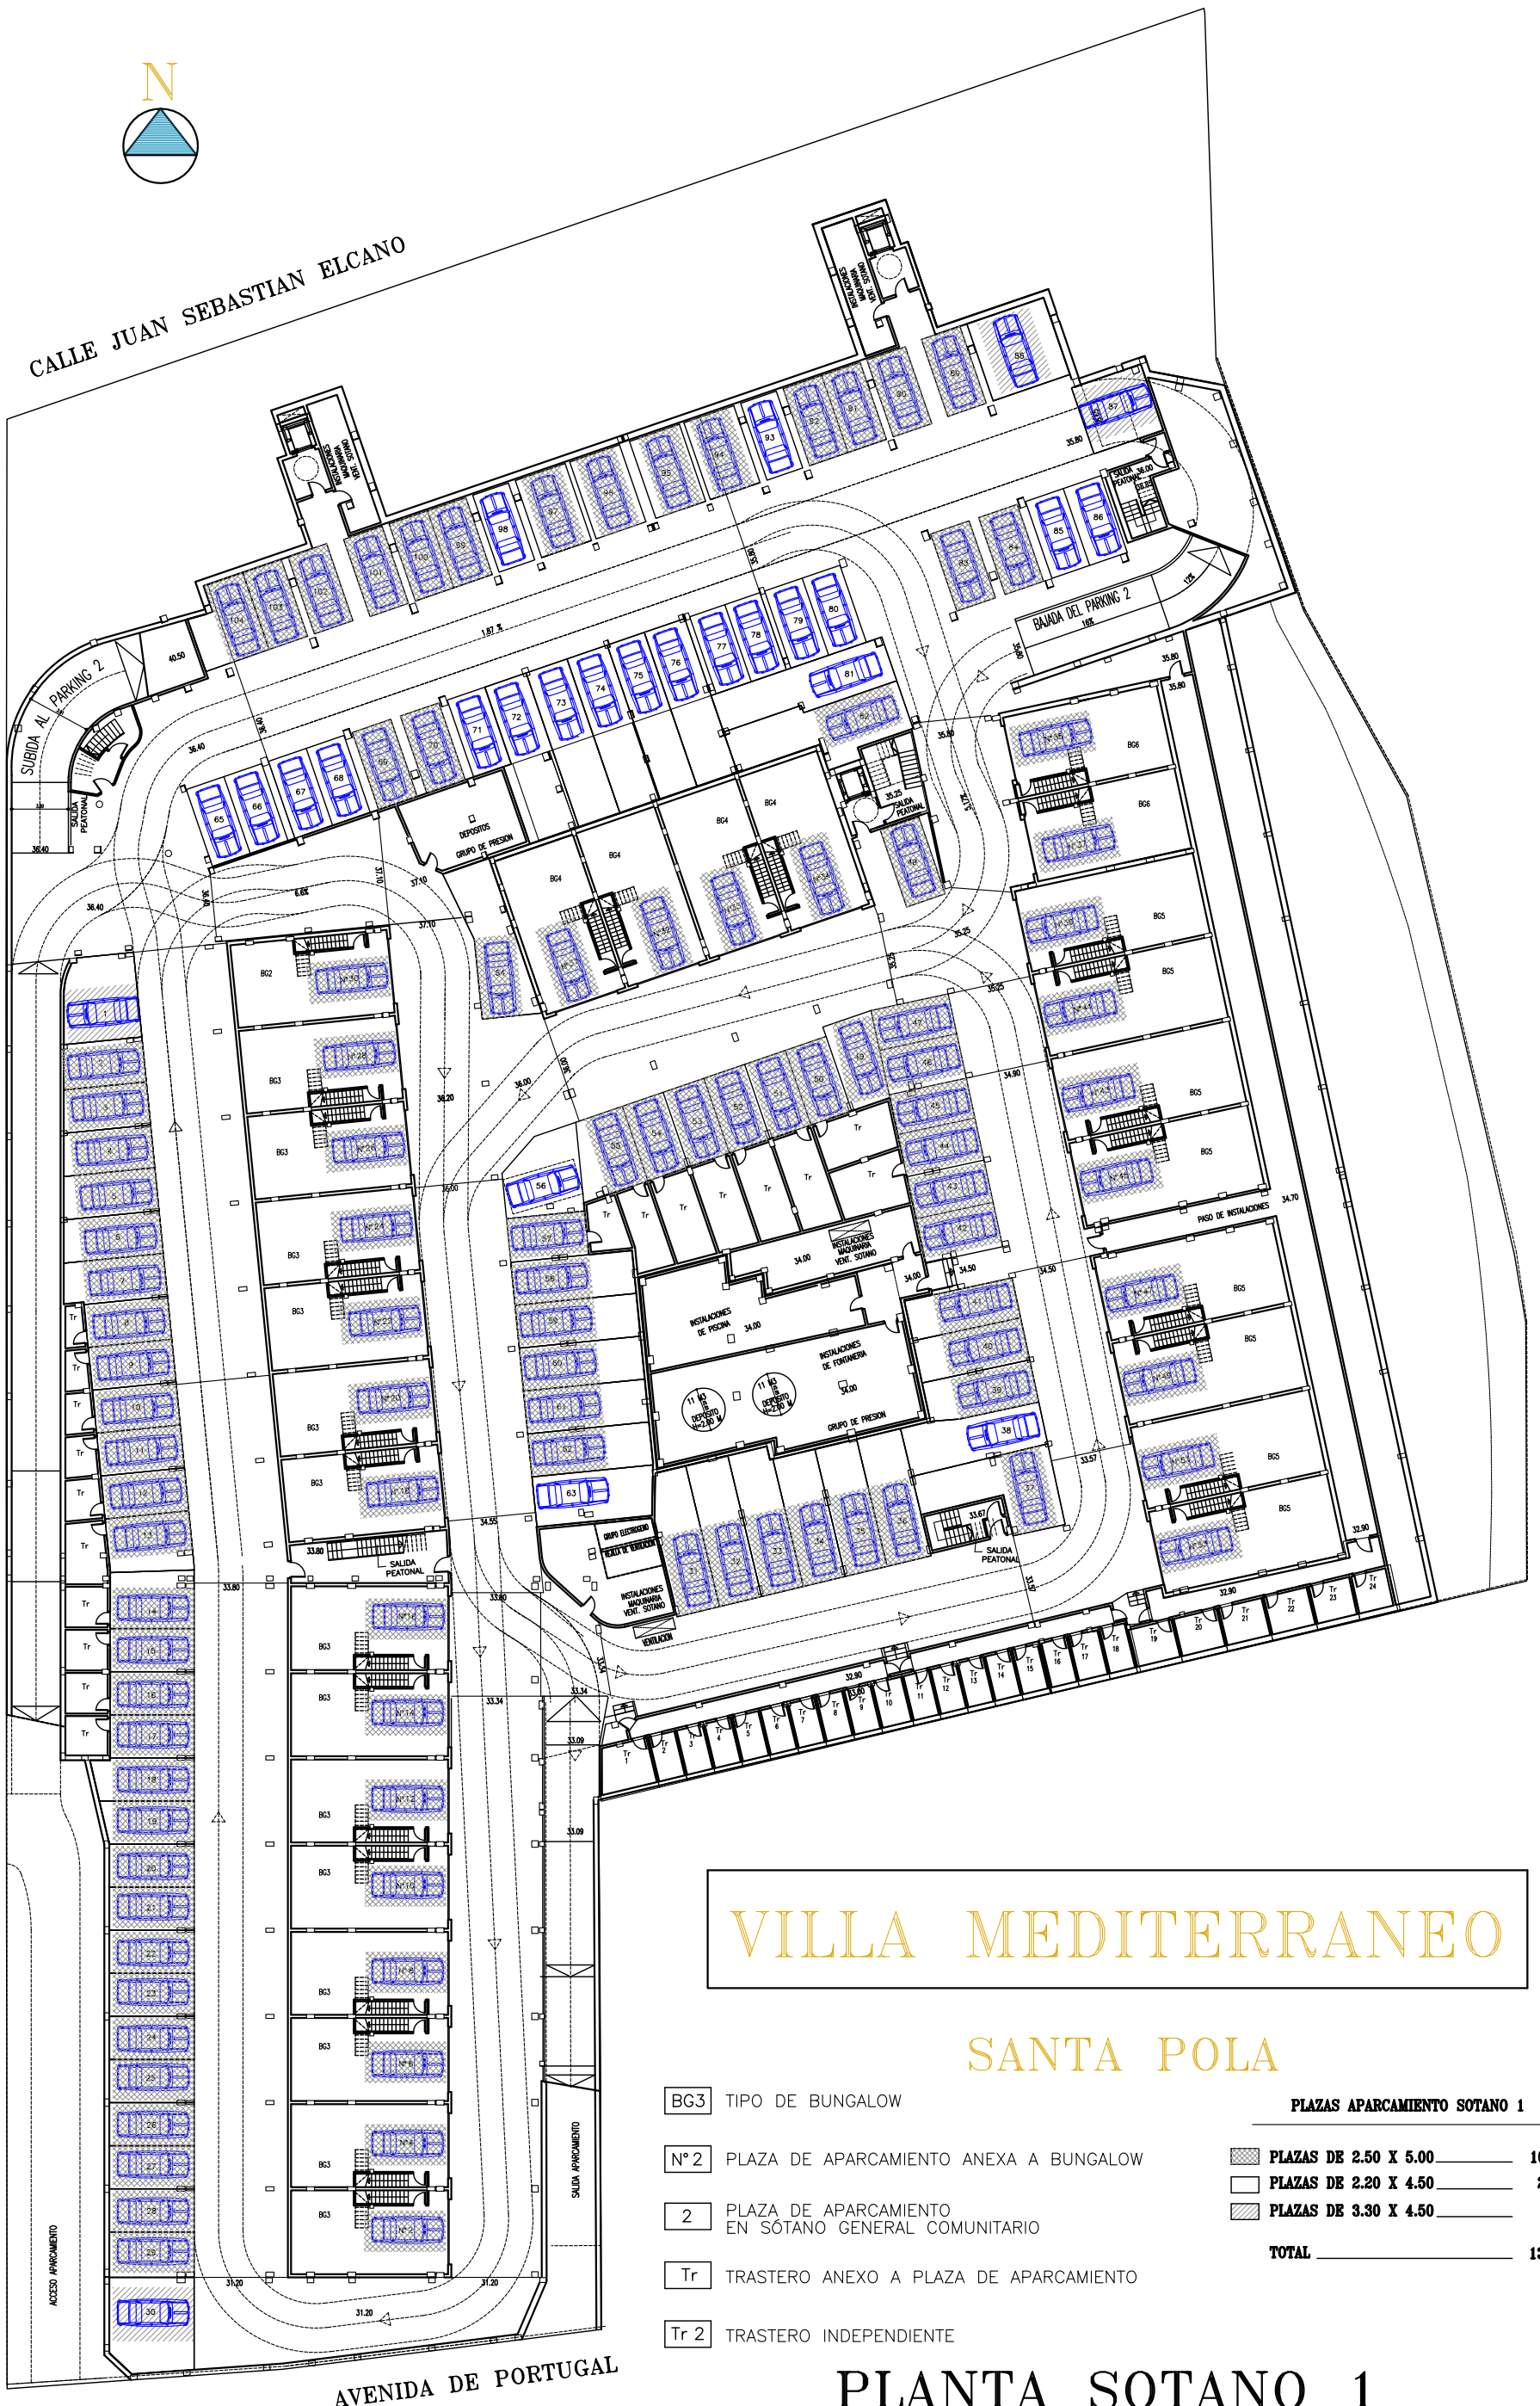

CALLE JUAN SEBASTIAN ELCANO

VILLA MEDITERRANEO

SANTA POLA

BC3	TIPO DE BUNGALOW	PLAZAS APARCAMIENTO SOTANO 1	
N°2	PLAZA DE APARCAMIENTO ANEXA A BUNGALOW	PLAZAS DE 2.50 X 5.00	107
2	PLAZA DE APARCAMIENTO EN SÓTANO GENERAL COMUNITARIO	PLAZAS DE 2.20 X 4.50	22
Tr	TRASTERO ANEXO A PLAZA DE APARCAMIENTO	PLAZAS DE 3.30 X 4.50	4
Tr 2	TRASTERO INDEPENDIENTE	TOTAL	133

PLANTA SOTANO 1

ESCALA 1:400

AVENIDA DE PORTUGAL

23-10-2006