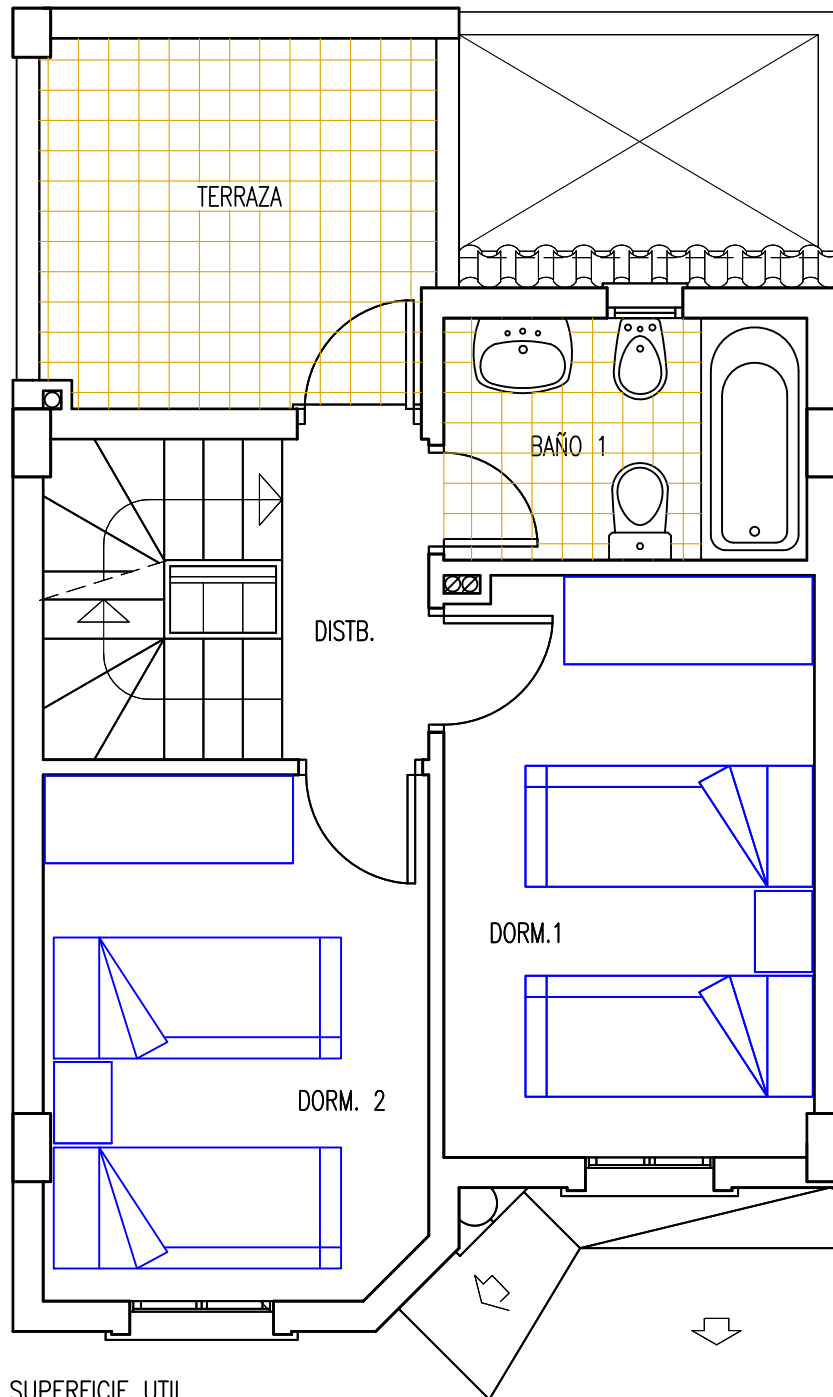

VILLA MEDITERRANEO

SANTA POLA

SUPERFICIE UTIL

PLANTA PISO 1

DORMITORIO 1	10.00 m ²
DORMITORIO 2	8.80 m ²
BAÑO 1	3.84 m ²
DISTRIBUIDOR Y ESCALERA	4.99 m ²
TOTAL	27.63 m ²

(TERRAZA _____ 6.34 m²)

PLANTA PISO 1

VIVIENDA TIPO **BG5**