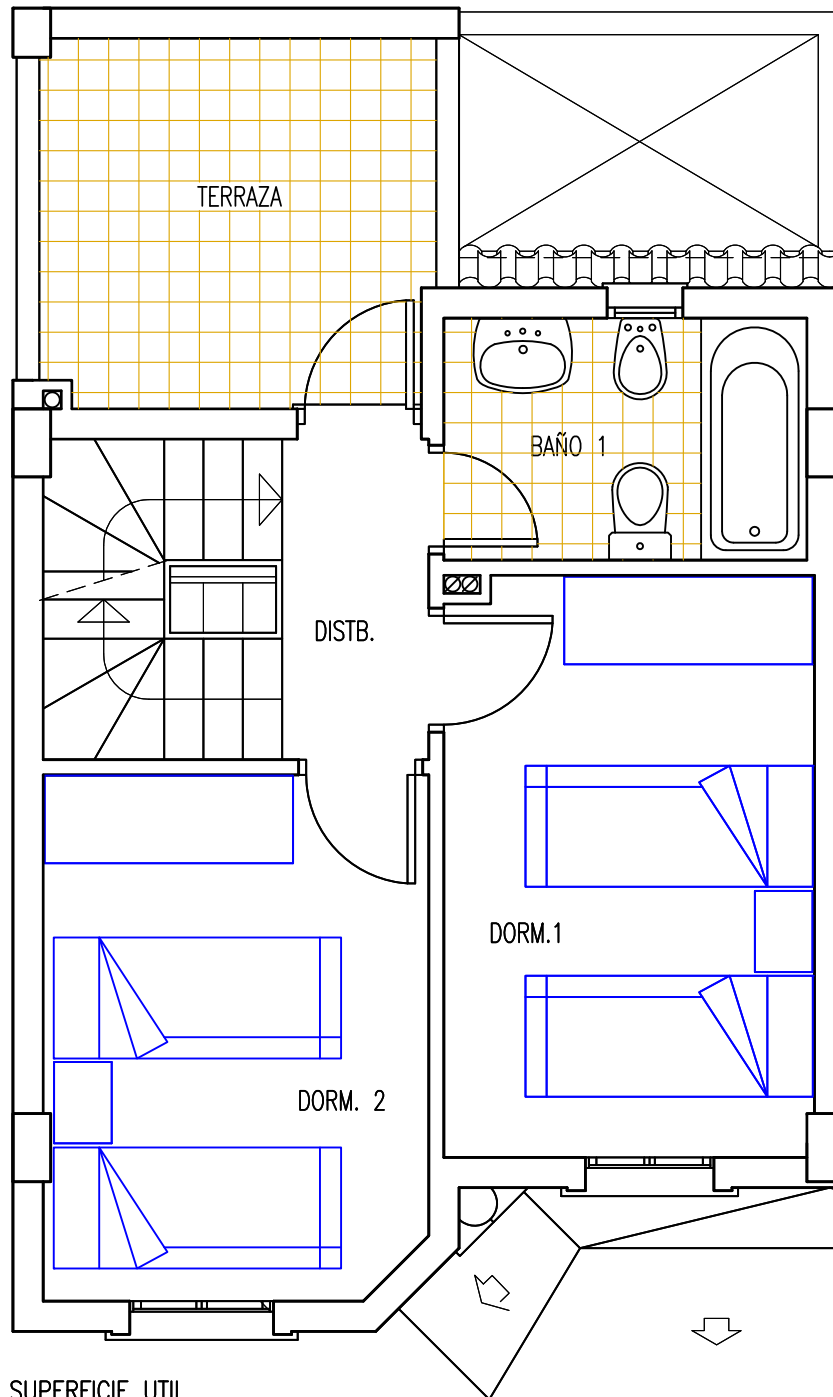

VILLA MEDITERRANEO

SANTA POLA

SUPERFICIE UTIL

PLANTA PISO 1

DORMITORIO 1	10.00 m ²
DORMITORIO 2	8.80 m ²
BAÑO 1	3.84 m ²
DISTRIBUIDOR Y ESCALERA	4.99 m ²
TOTAL	27.63 m ²

(TERRAZA _____ 6.34 m²)

PLANTA PISO 1

VIVIENDA TIPO **BG3**